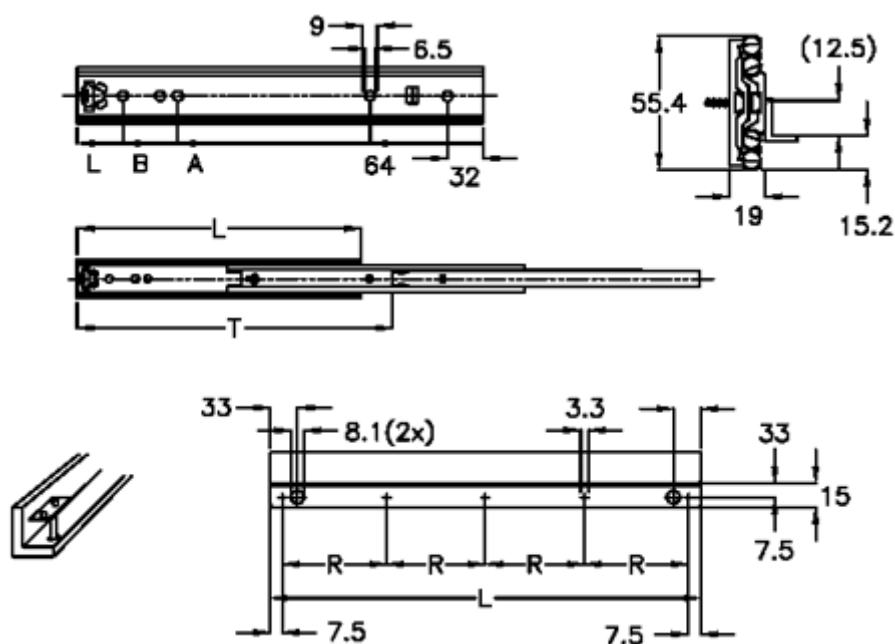

Varenummer: 11112F63

Beskrivelse: Thomas Regout skuffeskinne 112F63 ULF HD B, 3led. (Se også 11112S01)
indb.mål 300 mm / bæreevne 94 kg / udtræk 320 mm

Mål

A	= 192
B	= 224
Bæreevne sidemonteret	= 68
L	= 300
R	= 75
T	= 320